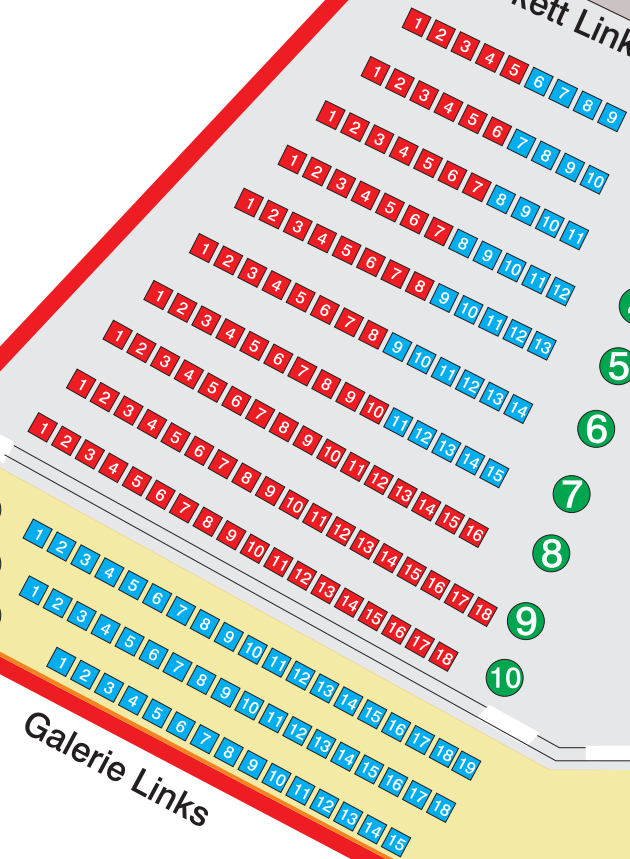

# Salzachhalle Bestuhlungsplan

Plätze Parkett 417

Plätze Galerie 109

Insgesamt Plätze 526

## Bühne

### Parkett Mitte

### Galerie Mitte