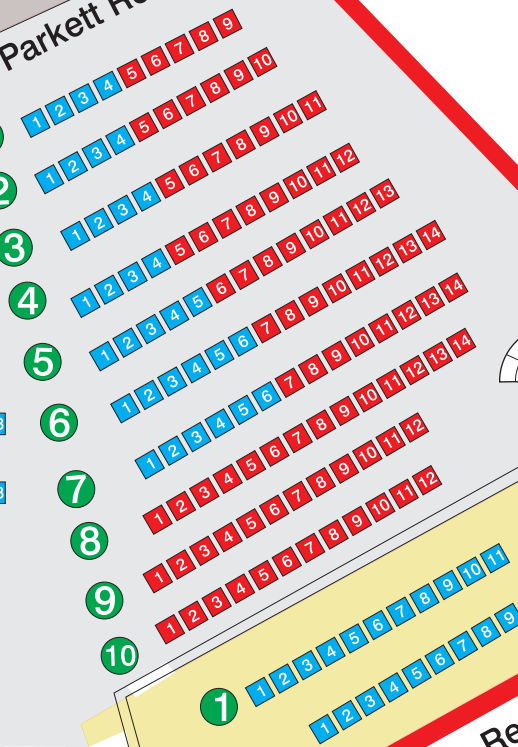

# Salzachhalle Bestuhlungsplan

Plätze Parkett 417

Plätze Galerie 109

Insgesamt Plätze 526

## Bühne

### Parkett Mitte

### Galerie Mitte