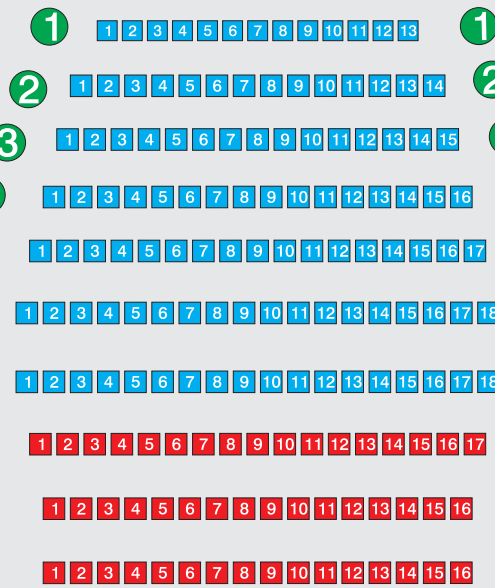

Kat. 1 blau Plätze 286

Kat. 2 rot Plätze 240

# Salzachhalle Bestuhlungsplan

Plätze Parkett 417

Plätze Galerie 109

Insgesamt Plätze 526

## Bühne

### Galerie Mitte